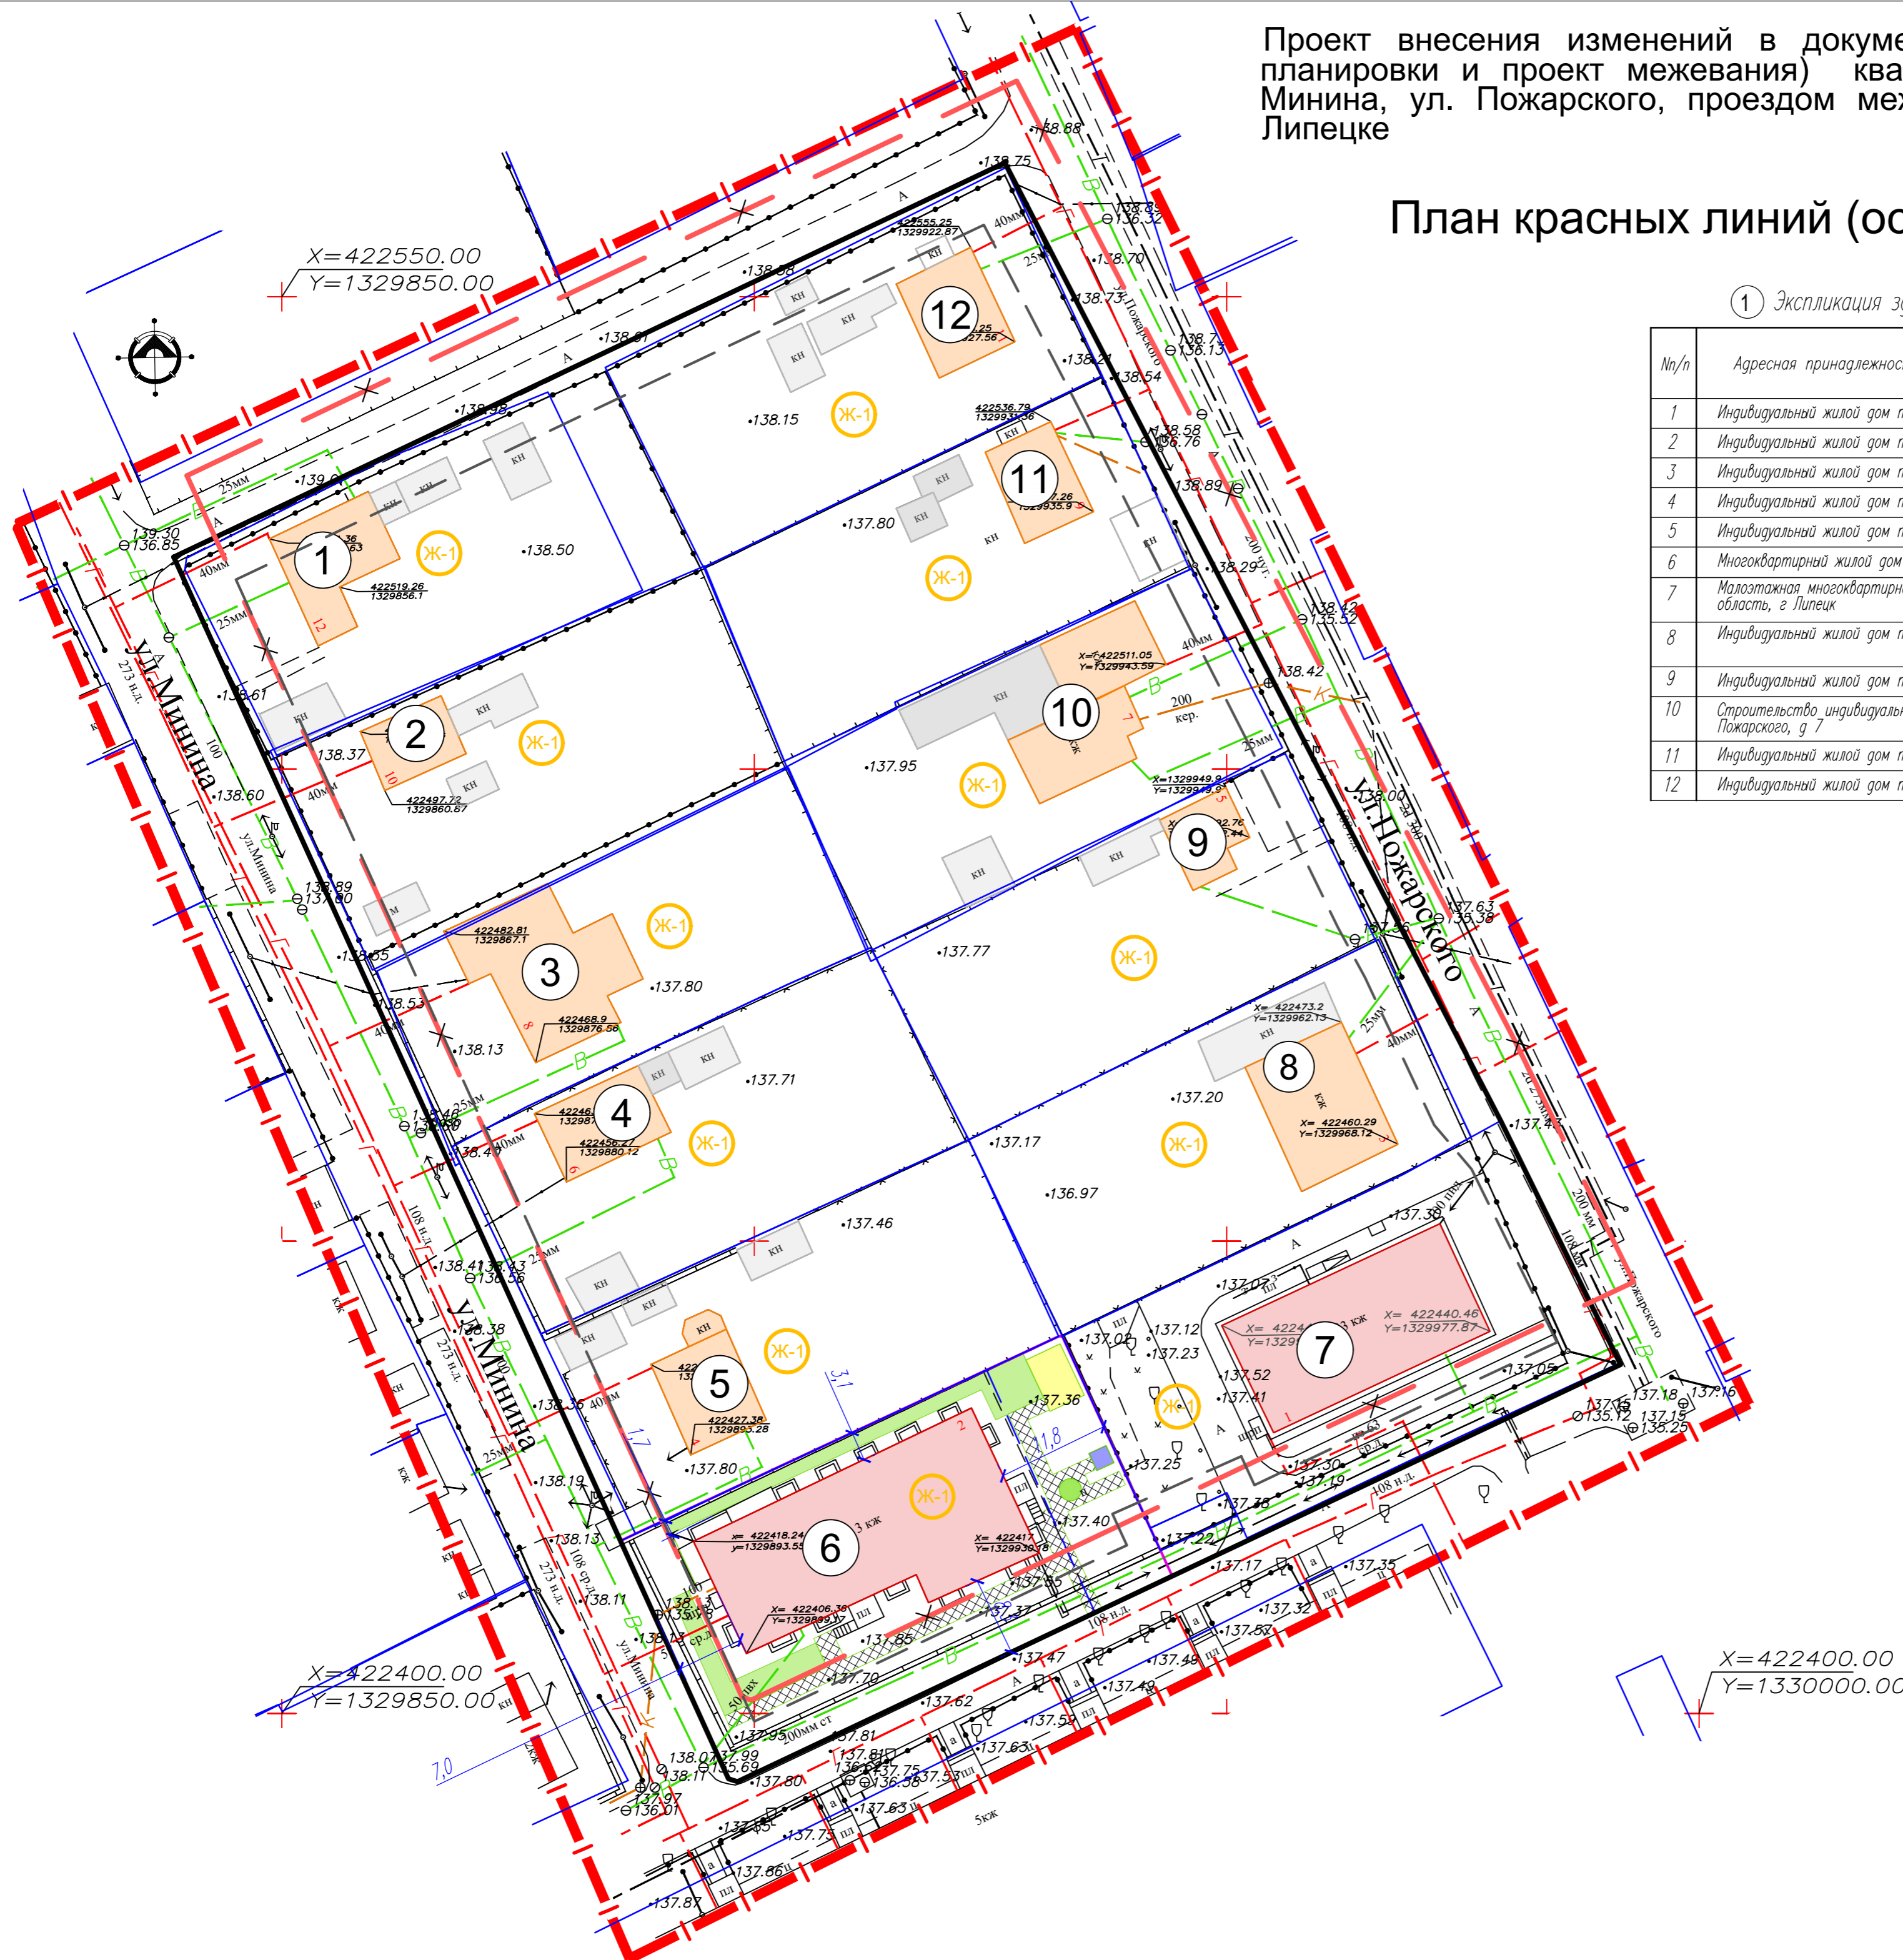

Проект внесения изменений в документацию по планировке территории (проект планировки и проект межевания) квартала, ограниченного улицами Кутузова, ул. Минина, ул. Пожарского, проездом между ул. Минина и ул. Пожарского в городе Липецке

План красных линий (основной чертеж), М1:500

1 Экспликация зданий и сооружений

№/п	Адресная принадлежность	Этажность	Примечание
1	Индивидуальный жилой дом по адресу: обл. Липецкая, г. Липецк, ул. Минина, 12	1	Существующий
2	Индивидуальный жилой дом по адресу: Липецкая обл, г Липецк, ул Минина, д 10	1	Существующий
3	Индивидуальный жилой дом по адресу: обл. Липецкая, г. Липецк, ул. Минина, дом 8	2	Существующий
4	Индивидуальный жилой дом по адресу: обл. Липецкая, г. Липецк, ул. Минина, дом 6	1	Существующий
5	Индивидуальный жилой дом по адресу: Липецкая обл, г Липецк, ул Минина, д 4	1	Существующий
6	Многоквартирный жилой дом по адресу: Липецкая область, г Липецк, ул Минина, д 2	3	Строительство
7	Малозэтажная многоквартирная жилая застройка по адресу: Российская Федерация, Липецкая область, г Липецк	3	Существующий
8	Индивидуальный жилой дом по адресу: обл. Липецкая, г. Липецк, ул. Пожарского, дом 3	1	Существующий
9	Индивидуальный жилой дом по адресу: Липецкая обл, г Липецк, ул Пожарского, дом 5	1	Существующий
10	Строительство индивидуального жилого дома по адресу: Липецкая область, г Липецк, ул Пожарского, д 7	1	Существующий
11	Индивидуальный жилой дом по адресу: Липецкая область, г Липецк, ул Пожарского, д 9	1	Существующий
12	Индивидуальный жилой дом по адресу: Липецкая область, г Липецк, ул Пожарского, д 11	1	Существующий

УСЛОВНЫЕ ОБОЗНАЧЕНИЯ

- - - - Границы проектирования
- - Планируемые красные линии
- X X - Отменяемые красные линии
- - Линии отступа от красных линий в целях определения мест допустимого размещения зданий, строений, сооружений (линии застройки)
- - Границы существующих кадастровых участков
- - Границы изменяемых земельных участков
- + + + - Охранные зоны инженерных объектов
- Ж-1 - Zona застройки индивидуальными жилыми домами
- - Многоквартирные жилые дома существующие
- - Индивидуальные жилые дома существующие
- - хозяйственные постройки
- - Границы образуемого земельного участка
- Проезды
- Озеленение территории
- Плиточное покрытие
- Детские площадки
- Площадки отдыха взрослых